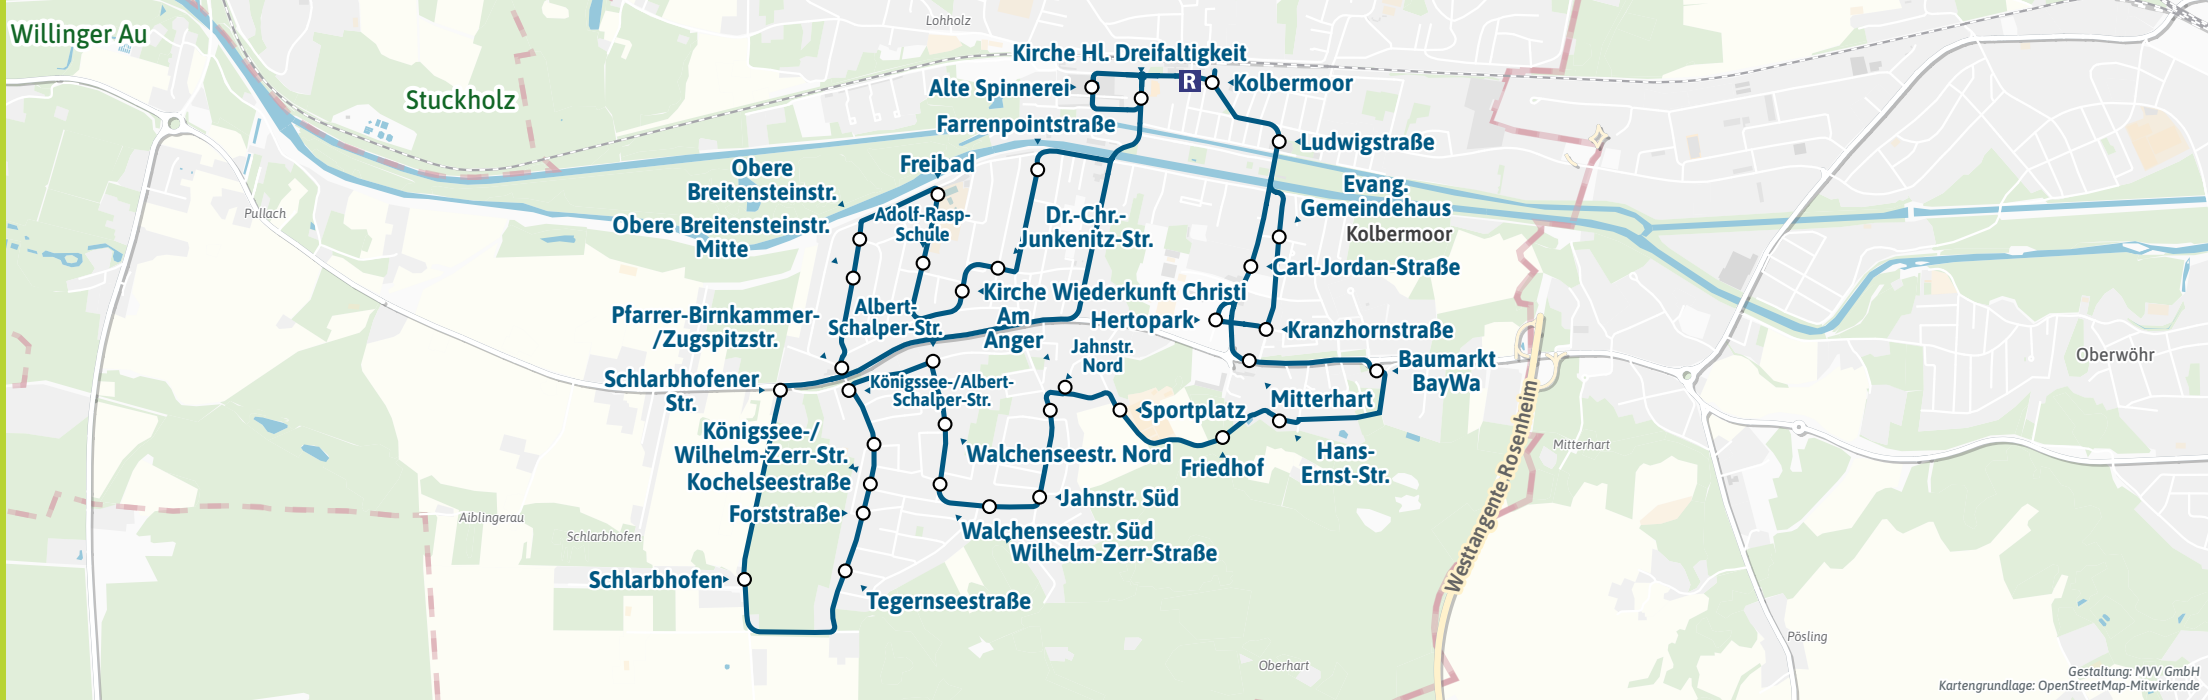

StadtBus 334 | Alle Haltestellen und weitere Linien

- Bahnhof ▶
- Alte Spinnerei
- Kirche HL. Dreifaltigk.
- Farrenpointstraße
- Dr.-Junkenitz-Str.
- Kirche Wied. Christi
- Adolf-Rasp-Schule
- Freibad
- Ob. Breitenst.
- Obere Breitensteinstr. Mitte
- Pf.-Birnk.-/Zugsp. str.
- Schlarbhofer Str.
- Schlarbhofen
- Tegernseestraße
- Forststraße
- K.see-/Wilhelm-Z.-Str.
- Kochelseestraße
- K.see-/Albert-Sch.-Str.
- Albert-Schalper-Str.
- Walchenseestr. Nord
- Walchenseestr. Süd
- Wilhelm-Zerr-Straße
- Jahnstr. Süd
- Jahnstr. Nord
- Am Anger
- Sportplatz
- Friedhof
- Hans-Ernst-Str.
- Baumarkt BayWa
- Mitterhart
- Hertopark
- Carl-Jordan-Straße
- Kranzhornstraße
- Evang. Gemeindehaus
- Ludwigstraße
- Bahnhof ▶
- Alte Spinnerei
- Kirche HL. Dreifaltigk.
- Bahnhof ▶

Bestens informiert mit der MVV-App.

Fahrplan in Echtzeit, HandyTicket und aktuelle Meldungen. Alles in einer App.

muv-muenchen.de/app

Herausgeber Minifahrplan:
Münchner Verkehrs- und Tarifverbund GmbH (MVV)
Thierschstr. 2, 80536 München, im Auftrag der Verbundlandkreise im MVV

Minifahrplan
2024

BUS 334

Kolbermoor Bahnhof **R** ▶
Schlarbhofen ▶ Hertopark ▶
Kolbermoor Bahnhof **R**

muv-auskunft.de
Fahrplan in Echtzeit

Streckenverlauf

Kolbermoor Bahnhof R - Schlarbhofen - Hertopark - Kolbermoor Bahnhof R

B31 = fährt weiter als Linie 331 (Ri. Siedlerplatz) **B32** = fährt weiter als Linie 332 (Ri. Moorkultur) **B33** = fährt weiter als Linie 333 (Ri. Hertopark) **B34** = fährt weiter als Linie 334 (Ri. Königsseestr.) **B35** = fährt weiter als Linie 335 (Ri. Conrady Altenheim)