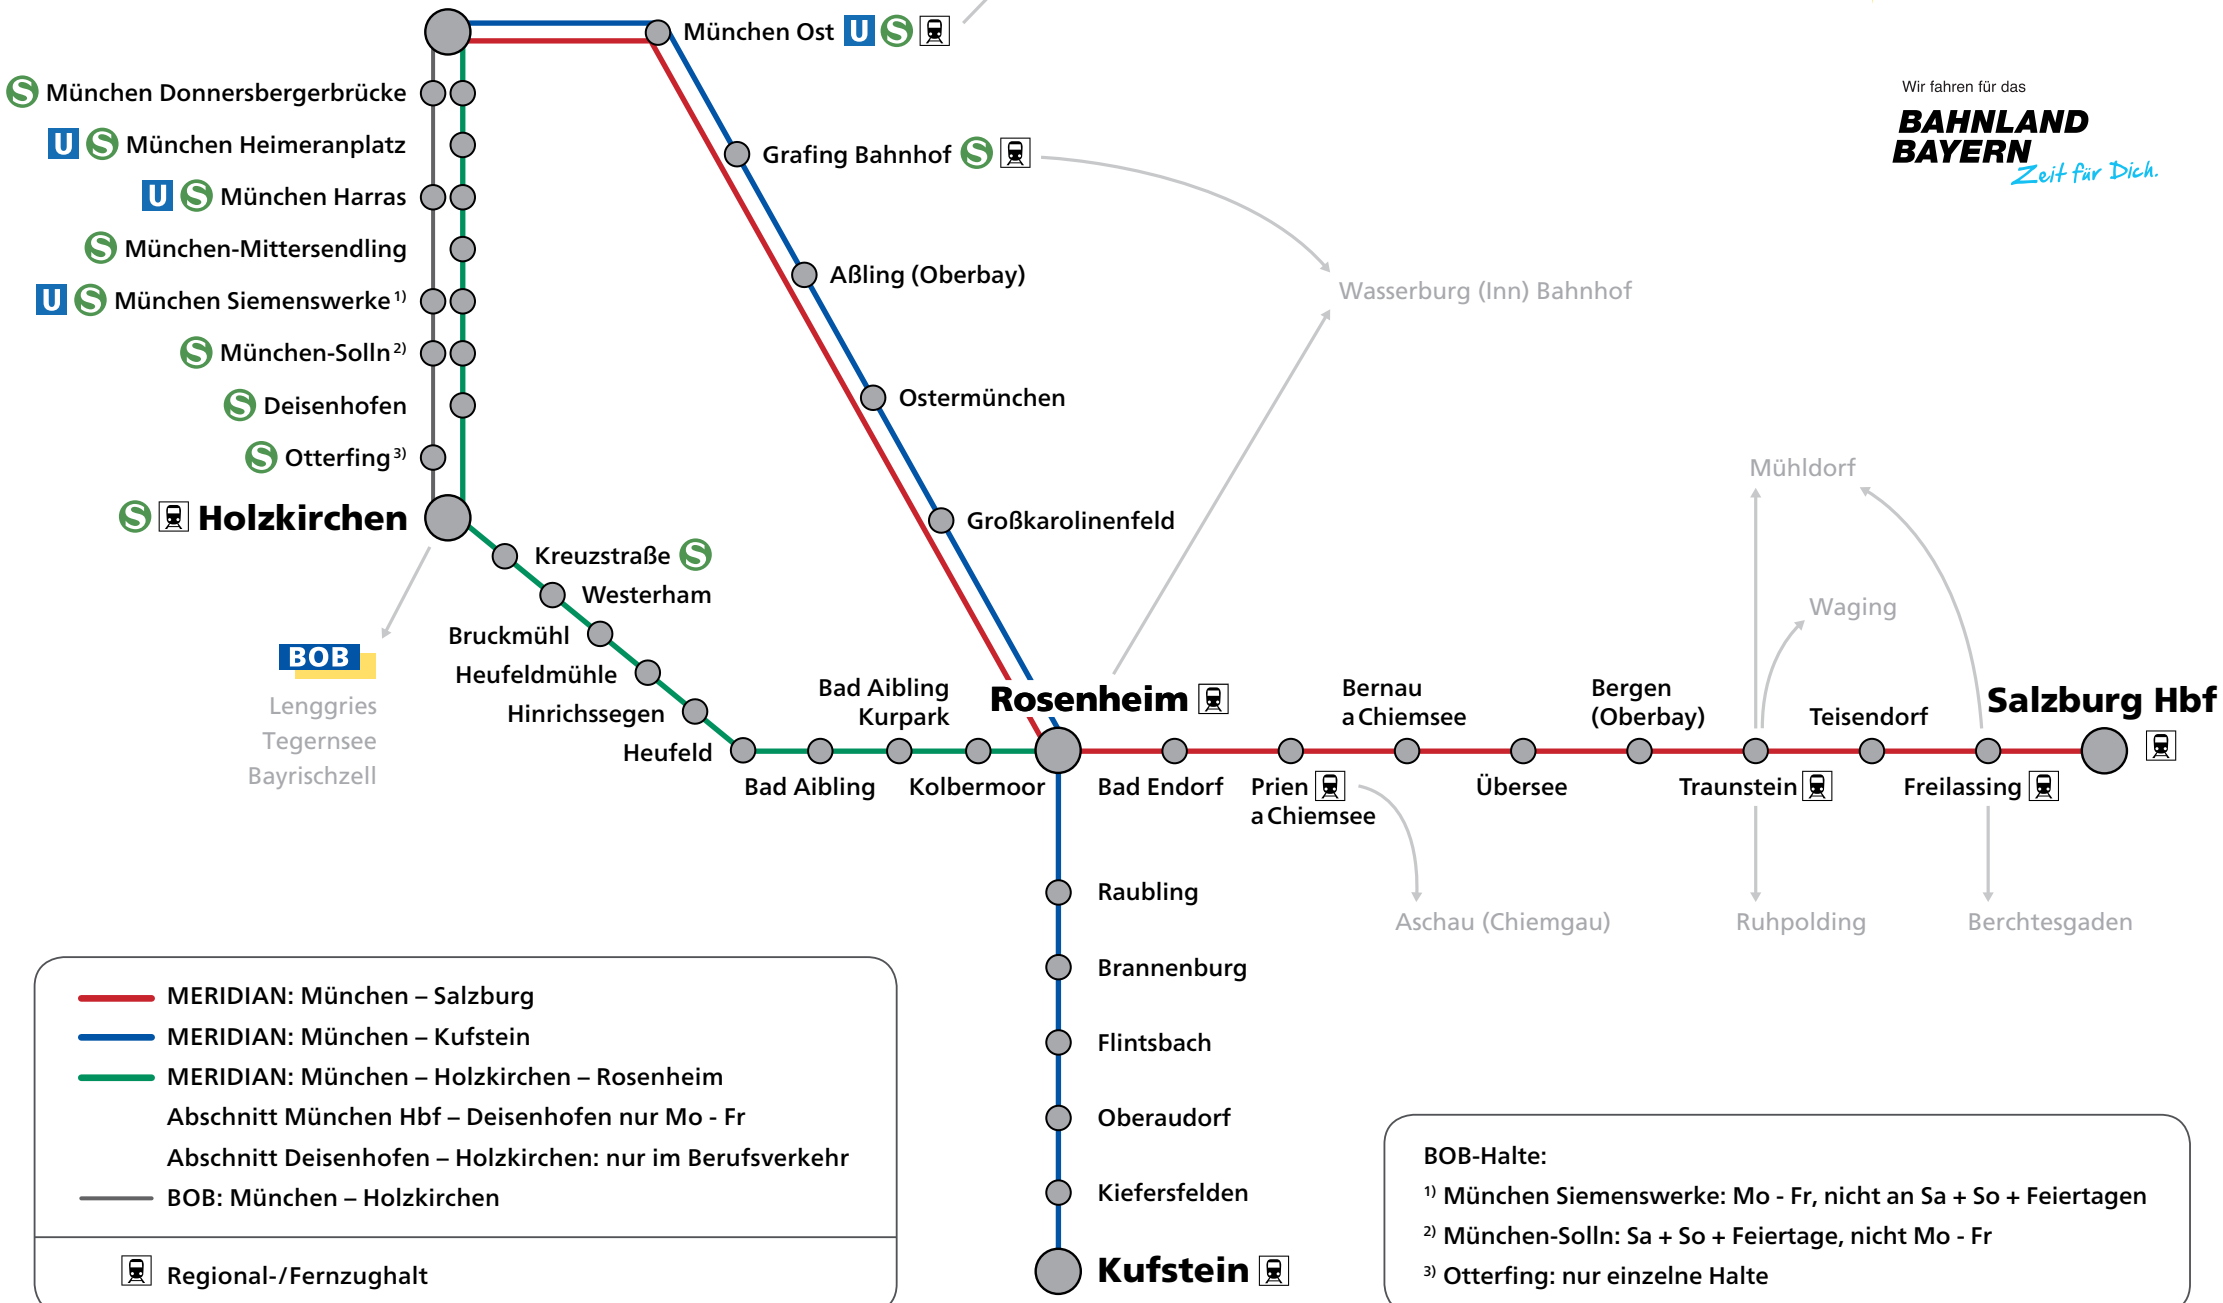

U S   **München Hbf**

Flughafen München/Markt Schwaben

- MERIDIAN: München – Salzburg
- MERIDIAN: München – Kufstein
- MERIDIAN: München – Holzkirchen – Rosenheim
Abschnitt München Hbf – Deisenhofen nur Mo - Fr
Abschnitt Deisenhofen – Holzkirchen: nur im Berufsverkehr
- BOB: München – Holzkirchen

 Regional-/Fernzughalt

- BOB-Halte:**
- ¹⁾ München Siemenswerke: Mo - Fr, nicht an Sa + So + Feiertagen
 - ²⁾ München-Solln: Sa + So + Feiertage, nicht Mo - Fr
 - ³⁾ Otterfing: nur einzelne Halte